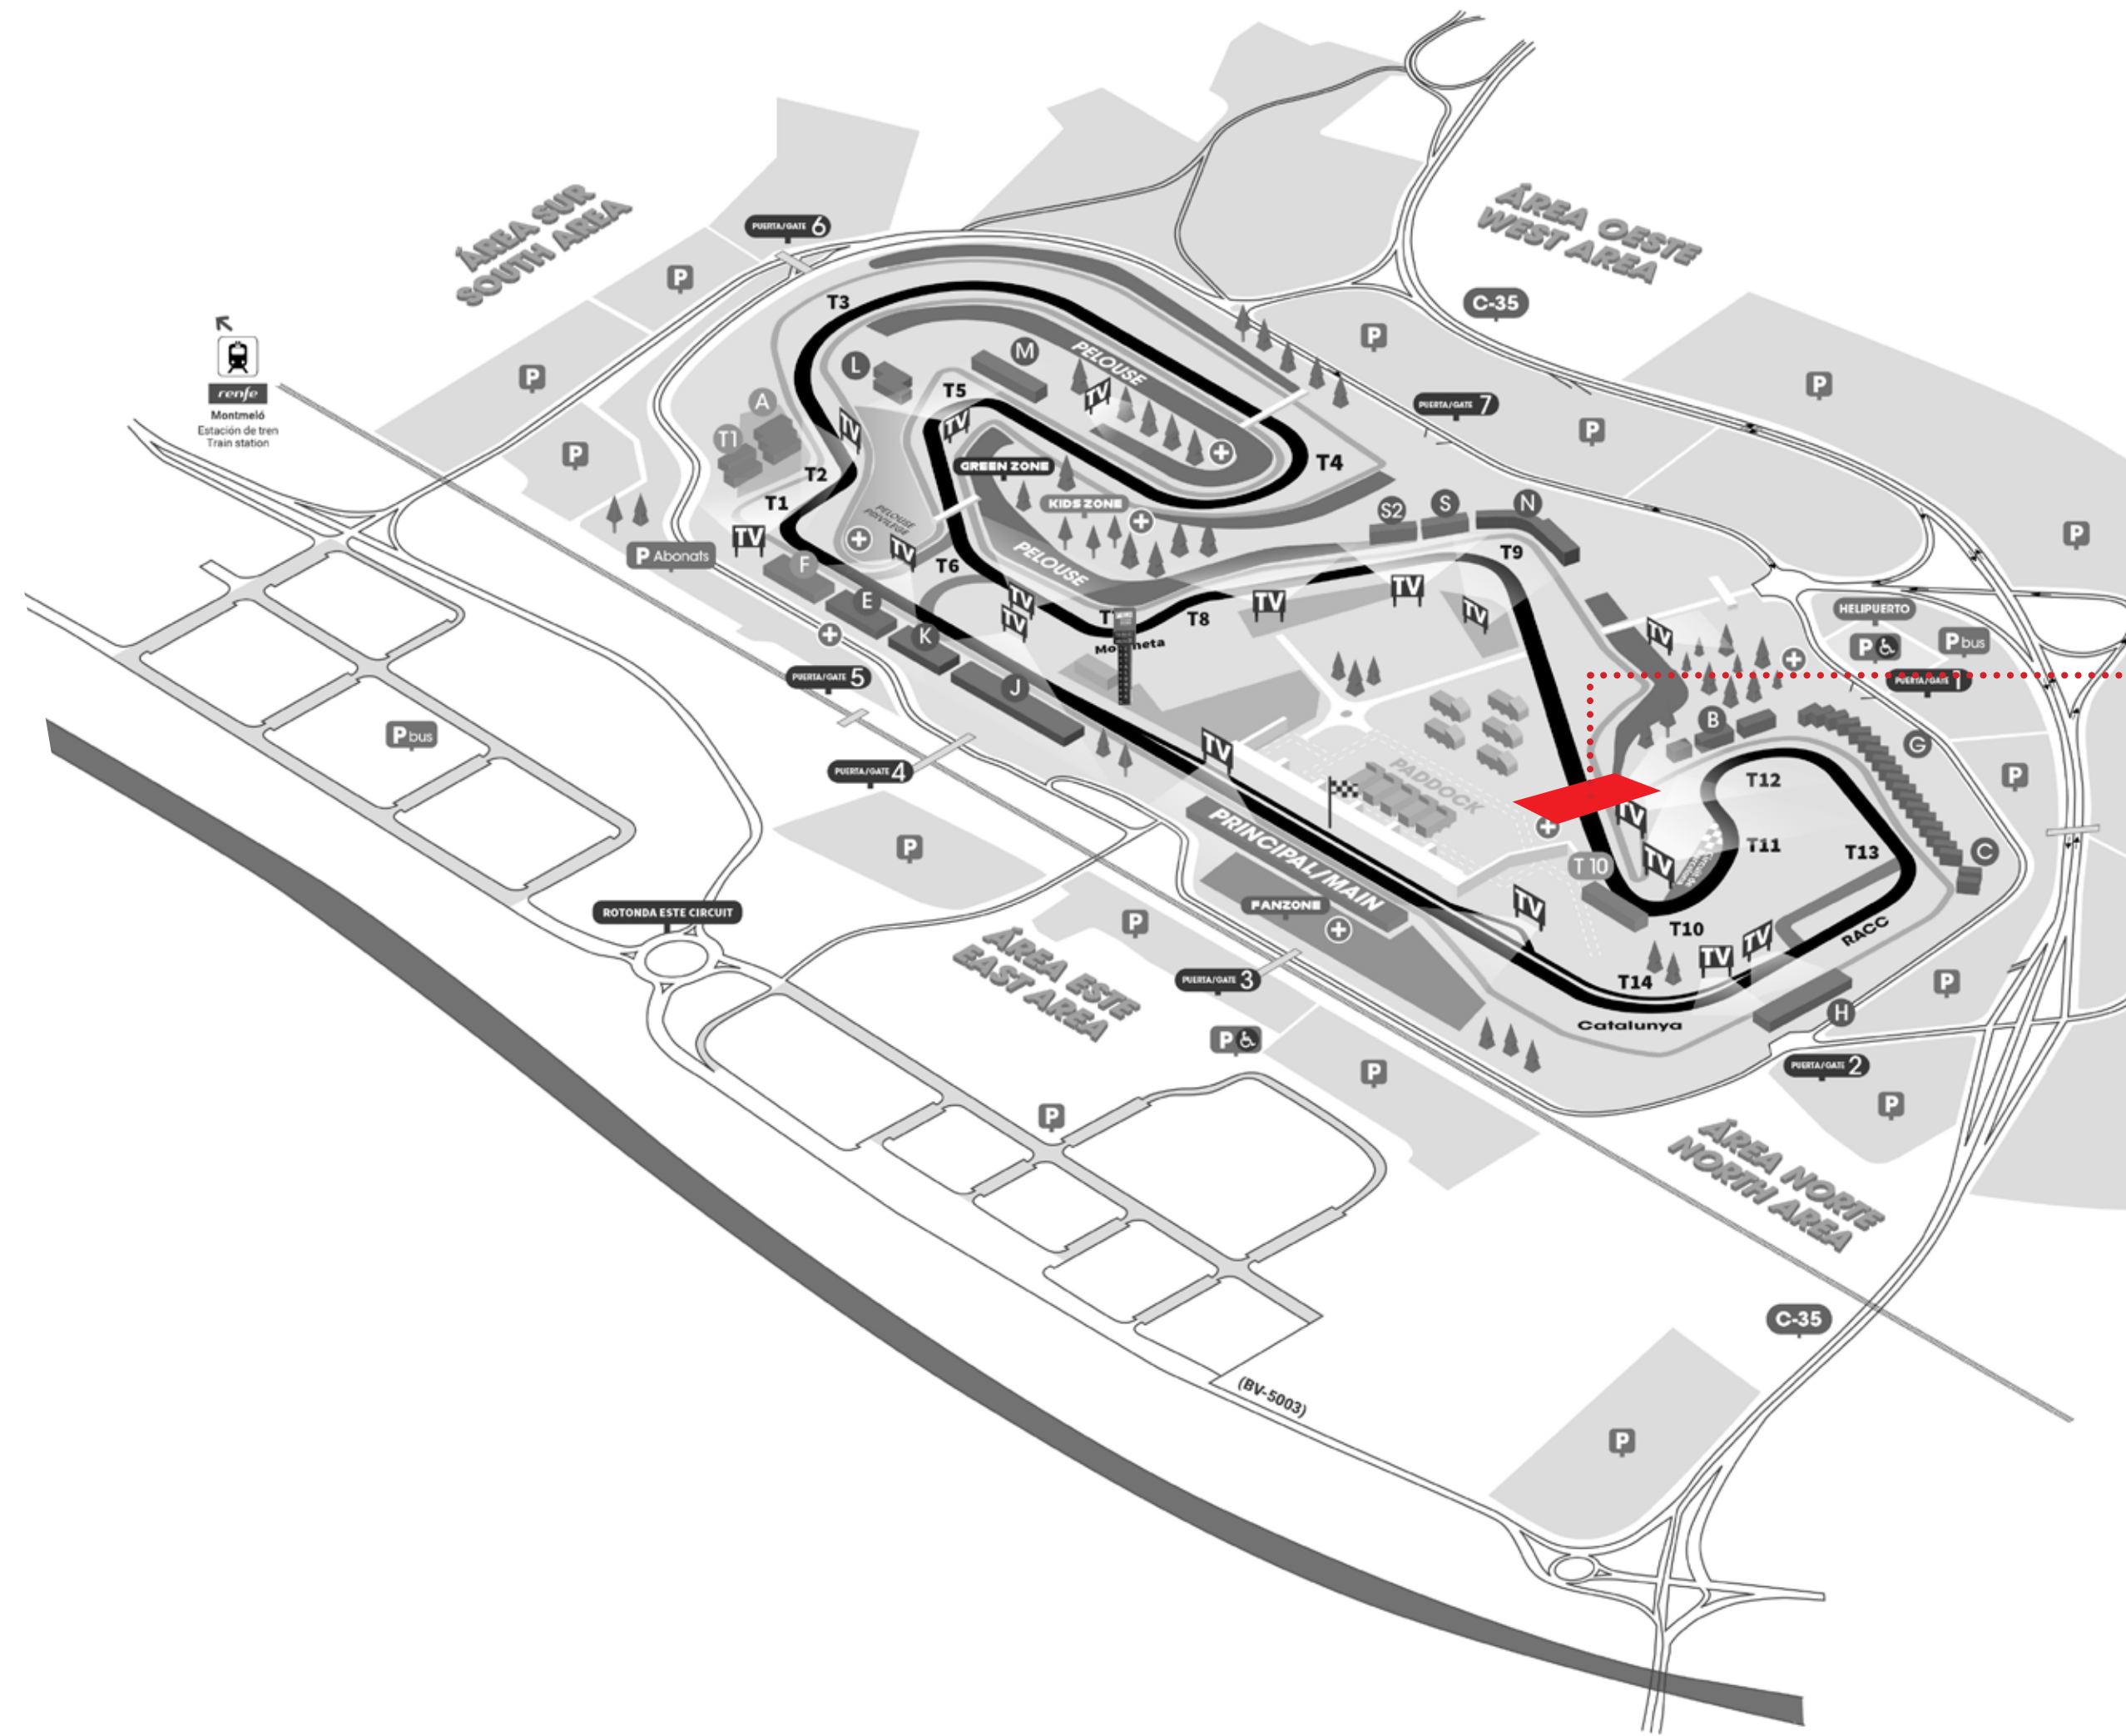

NOVEDAD 2024

NUEVO EDIFICIO
CON LA MEJOR UBICACIÓN

**NEW HOSPITALITY
CIRCUIT ROOFTOP**

 
FORMULA 1
ARAMCO
GRAN PREMIO
DE ESPAÑA
2024

21-22-23 JUNIO

rooftop
2024

UBICACIÓN EXCLUSIVA

ROOFTOP HOSPITALITY

Ubicación única elevada por encima de la pista.

Te permite ver y sentir la velocidad de los monoplazas.

**CORPORATE
HOSPITALITY**

NOVEDAD 2024

NUEVO EDIFICIO
CON LA MEJOR UBICACIÓN

Circuit rooftop

ROOFTOP HOSPITALITY, EL NUEVO EMBLEMA DEL CIRCUIT!

El Circuit Rooftop, emerge como un nuevo **hito arquitectónico** en el Circuit, destacándose como un punto distintivo del trazado. Ofrece un servicio VIP que se fusiona con una experiencia personalizada y memorable.

Su **excelente ubicación** ofrece las vistas más espectaculares de la pista del Circuit. El Rooftop, conecta el paddock con la zona del estadio, pasando por las curvas, 9, 10 y 11 y la entrada a la recta principal.