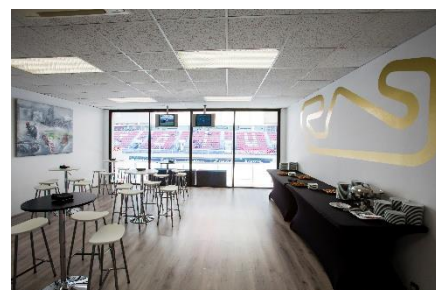

## LOGE BOX

De part leurs situations stratégiques juste au-dessus des pit boxes, les LOGES BOXES sont les espaces privilégiés et privatisés pour les entreprises et équipes qui souhaitent offrir une expérience unique à leurs clients, directeurs ou collaborateurs. Vivez les courses intensément avec vue sur tout le pit lane, la grille de départ et le paddock.

## FICHE TECHNIQUE

- Capacité maximale pour 60 invités par Loge Box
- Accès à la Loge Box du vendredi à partir de midi jusqu'au dimanche 15h
- Accès à la Tribune VIP réservée aux Loges Box
- 90m2 de superficie plus 12m2 de terrasse privée avec vue sur le pit-lane.
- 60 badges valables pour le week-end avec accès au parking intérieur.