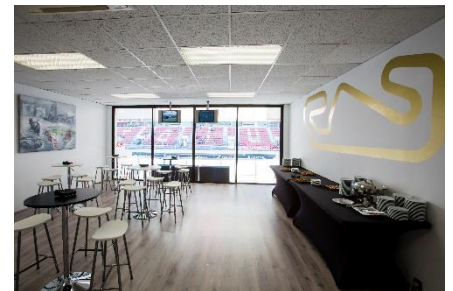

PISO BOX 24 HORES MOTOCICLISME

PISO BOX

Per la seva estratègica situació, just a sobre dels boxes, els Pisos Box són els espais més exclusius, especialment pensats per a aquelles empreses i equips que desitgin oferir un tracte molt especial als seus clients, directius i col·laboradors. Amb una visió de tot el Pit Lane, la graella i el pàdoc, als Pisos Box les curses es viuen d'una manera intensa.

FACTS&FIGURES

- Capacitat màxima per a 60 convidats
- Accés al Piso Box del Divendres a partir de les 12 hores al Diumenge a les 15 hores.
- Accés a la Tribuna VIP de Pisos Box.
- 90m2 de superfície, mes 12m2 de terrassa privada sobre el pit lane.
- 60 passis pel cap de setmana, amb accés al pàrquing interior.